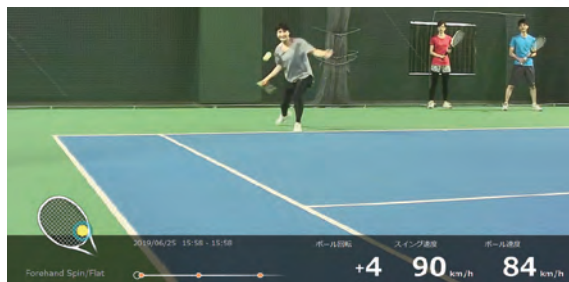

プロフェッショナルコーチング

ソニーの最新技術

より濃密に楽しく上達できる

スマートテニスレックスン

POINT 1

プレーバック
システム

コート内で自分のプレーを その場でチェック

カメラでコート进行撮影、レッスン中の映像を確認

POINT 2

スマートテニス
センサー

スピンや当たった場所も ばっちり見える

ラケットにセンサーを取り付けるだけ

インパクト位置、ボール回転やスピードがわかる

POINT 3

マイカルテ

自分のスマホでレッスン結果を確認

自分だけのマイカルテにレッスン結果や動画が自動的に記録されていきます。

コーチのアドバイス通りにスイングできたか、目標に対して結果はどうだったのか？数値や映像でレッスンを振り返ることで上達を実感でき、コートでのテニスレッスンをますますお楽しみいただけます！

自分のプレー動画をマイカルテ上で確認。

💬 バックハンドの振り抜きが良くなった！

打球データ、打球位置をレッスンごとに自動で集計。課題やコーチと立てた目標にむけて、上達や進歩が実感できます。